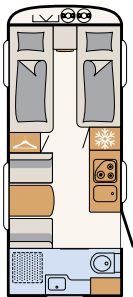

490 EST

3 soveplasser