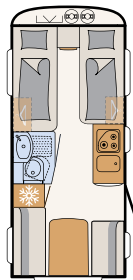

460 EL

3 soveplasser