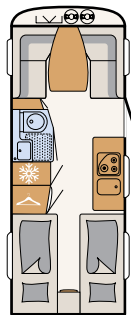

Glatte plater, hvite (tilleggsutstyr)

Glatte plater, sølv metallic (tilleggsutstyr)

460 EL

3 soveplasser

490 EST

3 soveplasser

510 LE

4 soveplasser