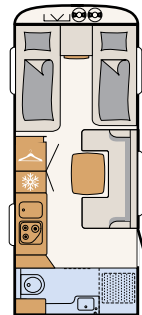

Glatte plater, hvite (tilleggsutstyr)

Glatte plater, sølv metallic (tilleggsutstyr)

460 EL

3 soveplasser

490 EST

3 soveplasser

510 LE

4 soveplasser