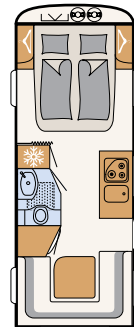

530 DR

4 soveplasser