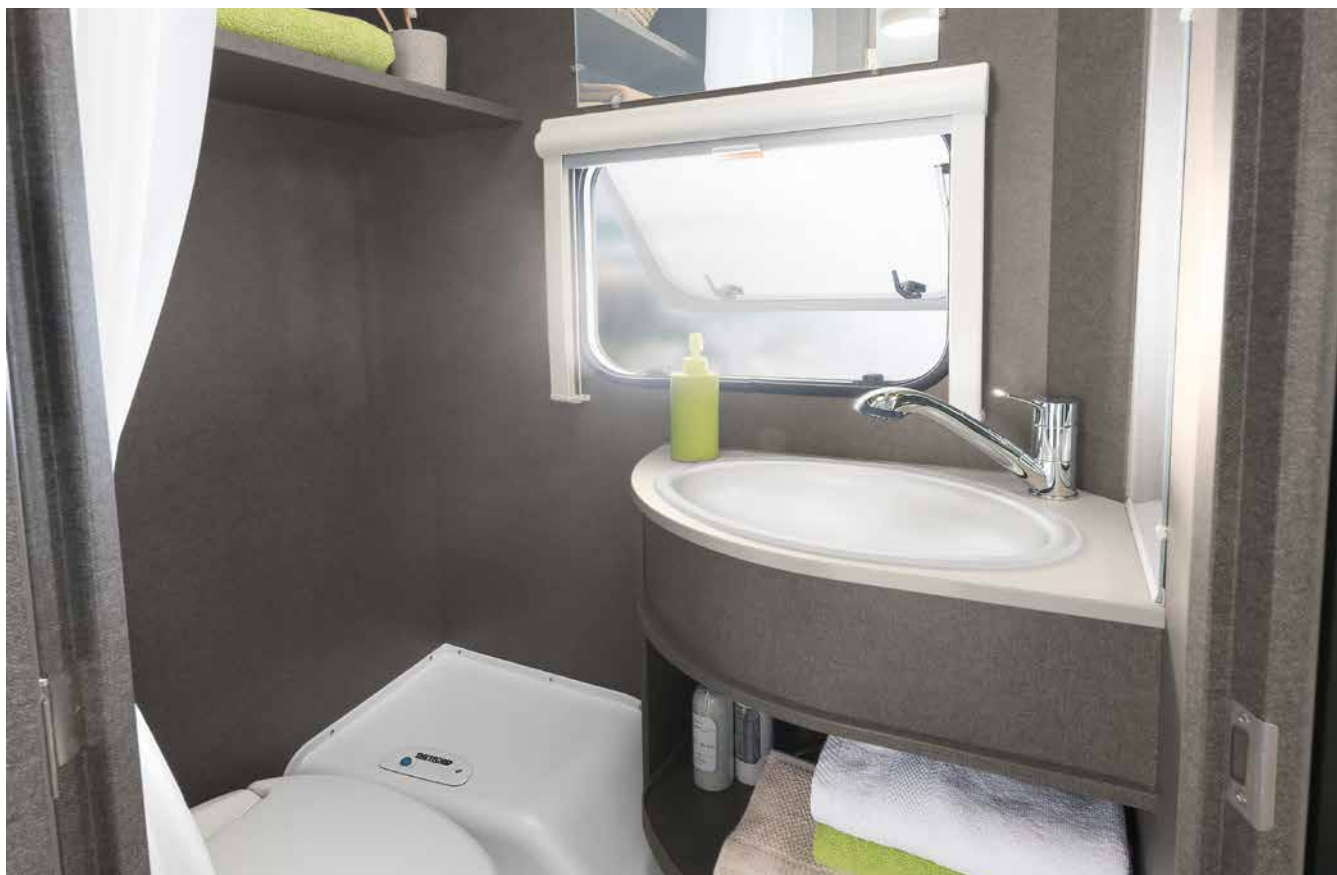

SOVEROM

Slapp av

Sov godt og slapp av i den behagelige tverrstilte sengen • 480 QLK | Timor

Køyesengen til barn bak i c'joy kan fås med opptil tre senger (tilleggsutstyr) • 480 QLK | Timor

BAD

Forfriskende