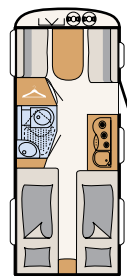

Tindari Bora

click me

Du finner ytterligere informasjon på:
www.dethleffs.no/cjoy
eller i de separate tekniske data

Hamret, hvit (standard)

410 LK

5 soveplasser

420 QSH

3 soveplasser