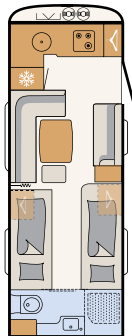

550 BET

3 soveplasser