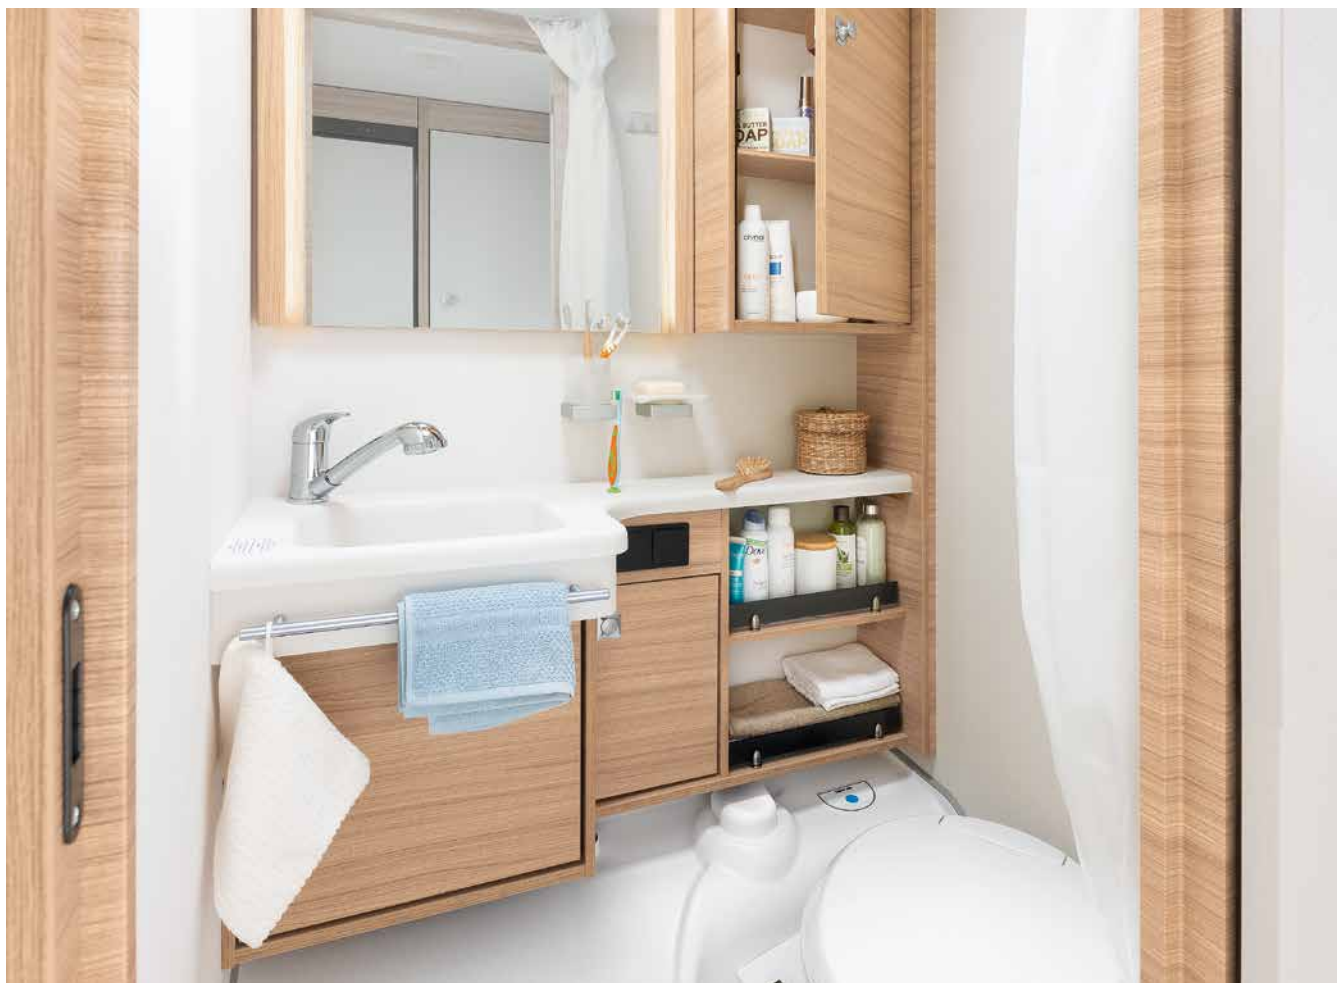

Like ved siden av den store sengen finner du velværområdet: et dusjrom med toalett • 730 FKR | Galaxy

KJØKKEN

Praktisk feriekjøkken

I de romslige skuffene og overskapene er det plass til alt som trengs på et feriekjøkken -