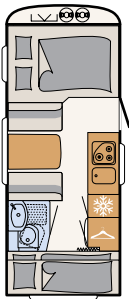

500 QSK
6 soveplasser