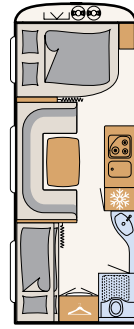

540 QMK
6 soveplasser