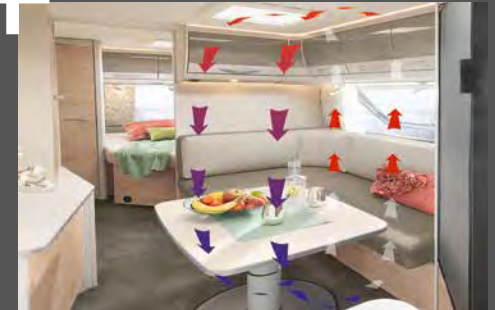

Flyttbare click-spotlights og USB-port

AirPlus – perfekt luftsirkulasjon i bodelen og ventilasjon bak overskapene og kjøkkenbenken

Søylebordet med heve-senke-funksjon gir god plass til bena

Perfekt sovekomfort med sjusnersmadrasser i klimaregulierende materiale