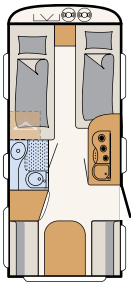

click me

Du finner ytterligere informasjon på:
www.dethleffs.no/cgo
eller i de separate tekniske data

Hamret, hvit (standard)

'c'go up, hamret, hvit (standard)

415 QL

3 soveplasser

475 EL

3 soveplasser