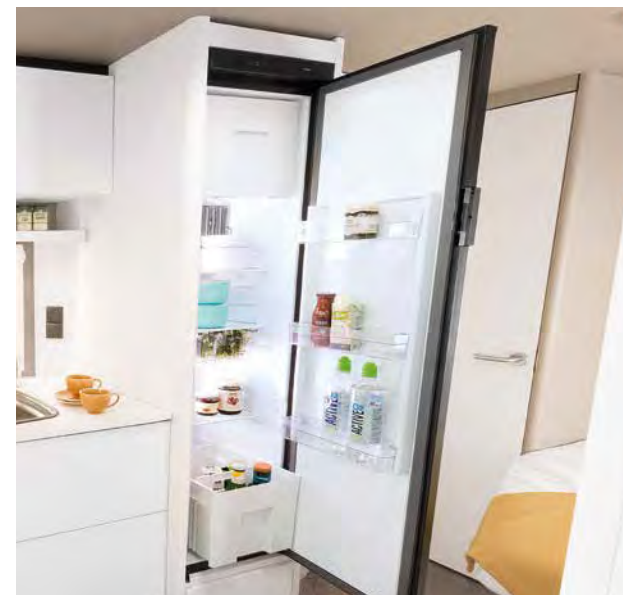

Ren på et blunk. Alle planløsningene i c'go kan fås med dusjutstyr som tillegg utstyr

KJØKKEN

Matlaging for hele familien

Romslige overskap og sjenerøse skuffer med softclose-system gjør at du får plass til det meste på kjøkkenet i c'go. Illustrasjon av koketoppen tilsvarer ikke serien • 495 FR | Ronda

Dekslene over vasken og koketoppen fungerer som benkeplate når de er lukket

I de fleste utgavene av c'go er det montert store kombiskap på 137 l inkl. fryserom på 15 l. • 495 FR | Ronda

Høydepunkter i C'GO og C'GO UP