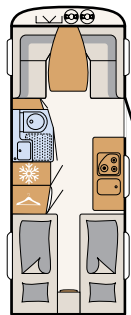

510 LE

4 soveplasser