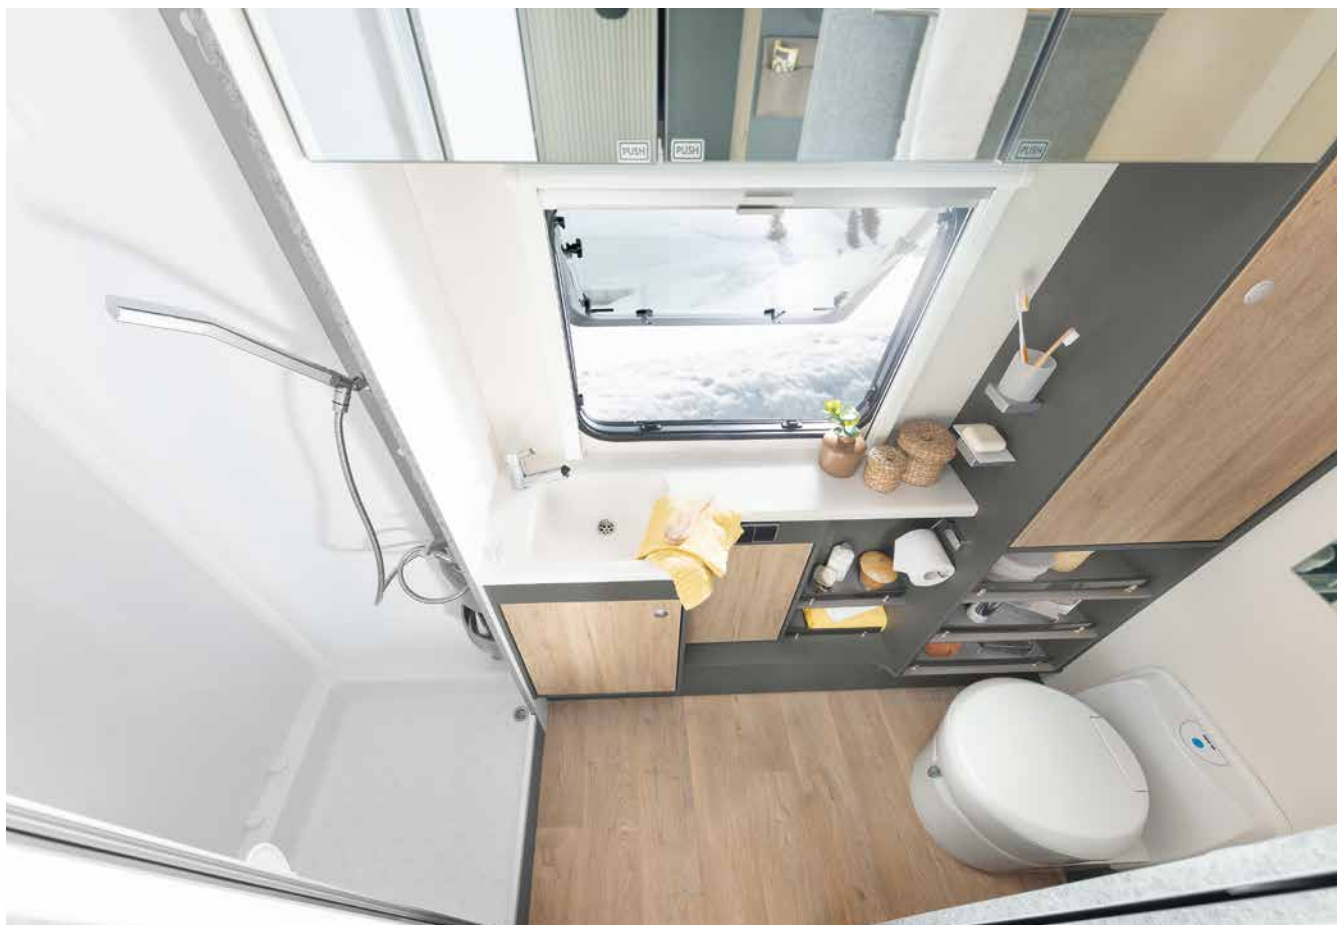

BAD

Romslig bad

Et baderom som går over hele vognens bredde med integrert dusj gir deg en romslig start på dagen • 690 BQT
| Tarragona