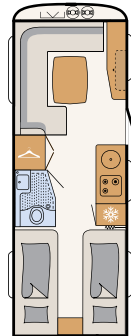

Glatte plater, hvite (standard)

Glatte plater, sølv metallic (tilleggsstyr)

540 QMK

5 soveplasser

550 BET

3 soveplasser

550 RD

3 soveplasser