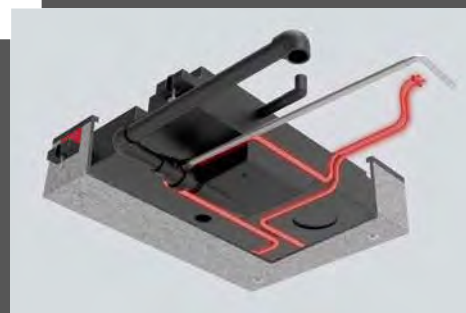

AirPlus – perfekt luftsirkulasjon i bodelen og ventilasjon bak overskapene og kjøkkenbenken

Stort baderom bak i hele vognens bredde gir godt armslag (avhengig av planløsning)

Oppvarmet og isolert spillvannstank på 42 l: her er det ingenting som fryser selv om utetemperaturen kryper under null (inkludert som standard i Norge)