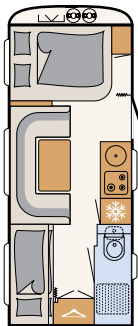

540 QMK

5 soveplasser