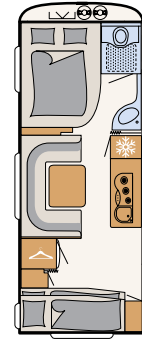

565 FMK

6 soveplasser