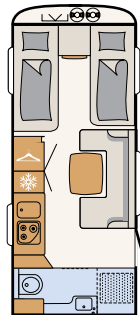

520 ELT

3 soveplasser