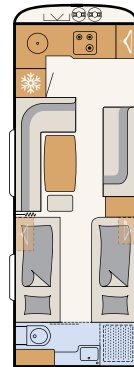

670 BET

3 soveplasser