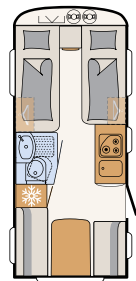

460 EL
3 soveplasser