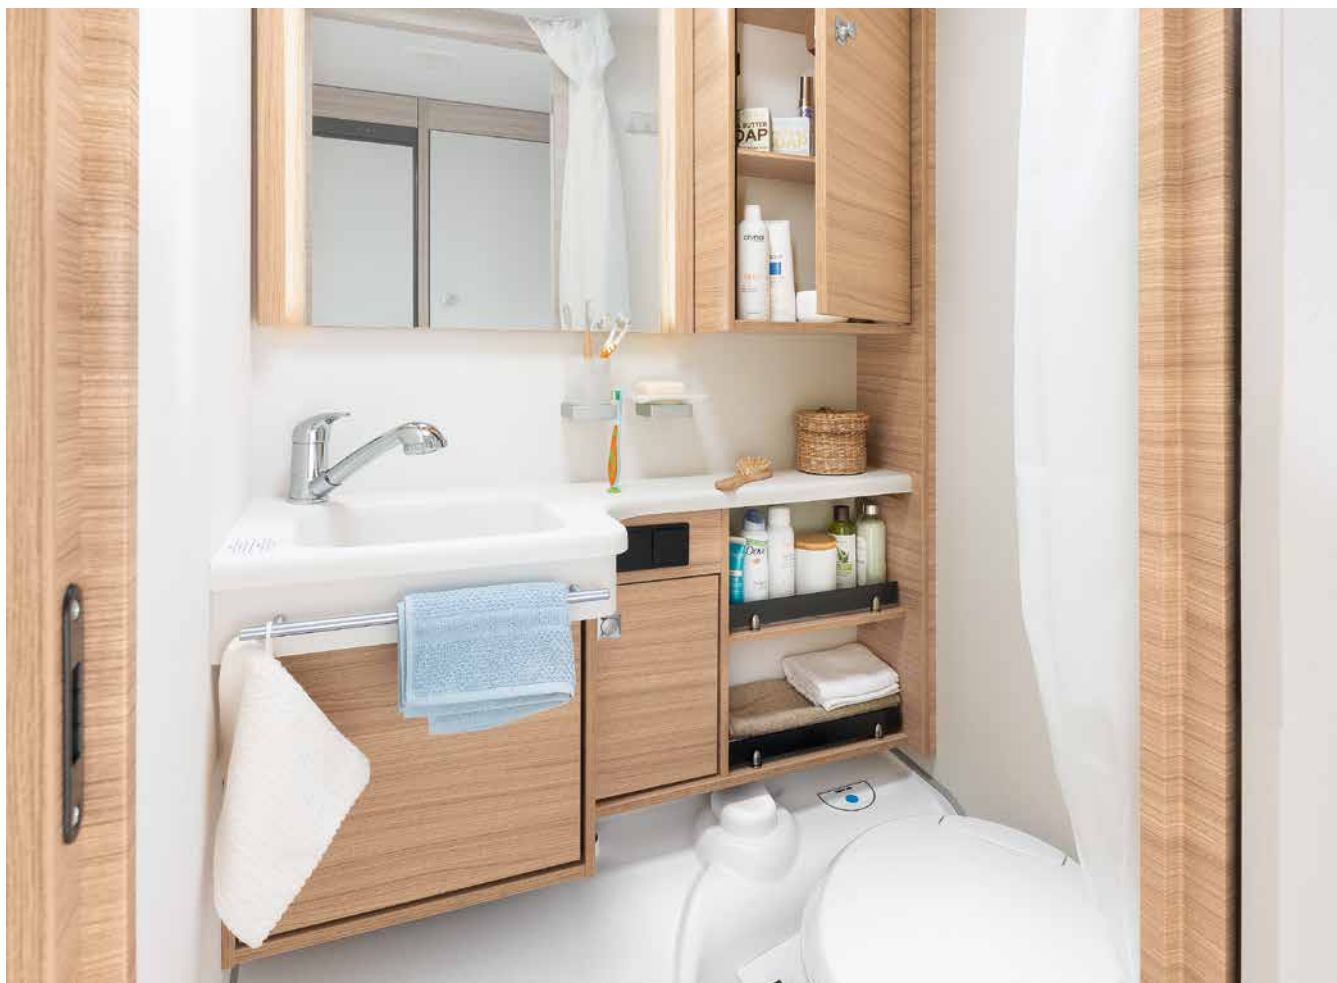

www.dethleffs-original-zubehoer.com/en

I stedet for sittegruppe kan campingvognen fås med en ekstra køye-seng med to køyer som tilleggsutstyr (avhengig av planløsning)
• 730 FKR | Galaxy

BAD

Velværeoase

På det kompakte badet i Camper® har du alt du trenger for å holde deg ren og pen • 550 ESK | Mount

Like ved siden av den store sengen finner du velværområdet: et dusjrom med toalett • 730 FKR | Galaxy

KJØKKEN

Praktisk feriekjøkken

I de romslige skuffene og overskapene er det plass til alt som trengs på et feriekjøkken -