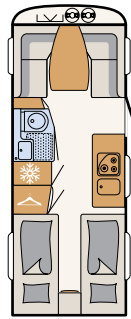

510 LE
4 soveplasser