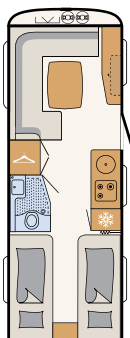

Glatte plater, hvite (standard)

Glatte plater, sølv metallic (tilleggsstyr)

540 QMK

5 soveplasser

550 BET

3 soveplasser

550 RD

3 soveplasser