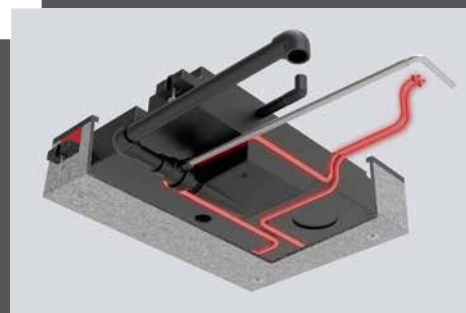

Oppvarmet og isolert spillvannstank på 42 l: her er det ingenting som fryser selv om utetemperaturen kryper under null (inkludert som standard i Norge)