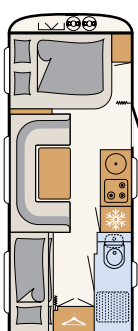

540 QMK

5 soveplasser