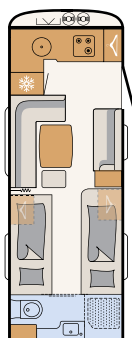

550 BET

3 soveplasser