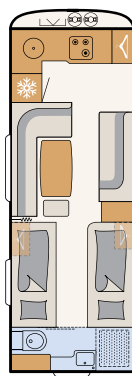

670 BET

3 soveplasser