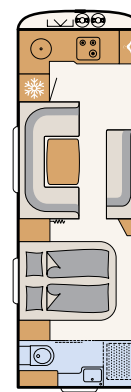

690 BQT

4 soveplasser

Det maksimale antallet soveplasser fås ved ombygging av sittegruppen, valg av køyeseng med tre køyer (tilleggsstyr) og annet tilleggstyr.