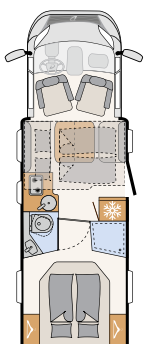

T 7052 DBL

5 soveplasser