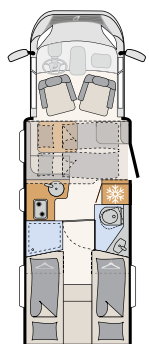

T 7052 EB

5 soveplasser