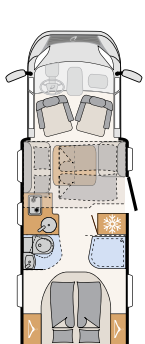

Hvit (standard)

T 6752 DBL

5 soveplasser