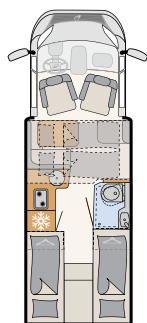

T 6812 EB

5 soveplasser