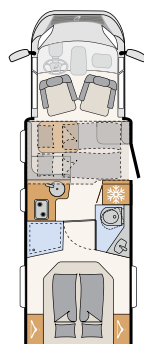

T 7052 DBM

5 soveplasser