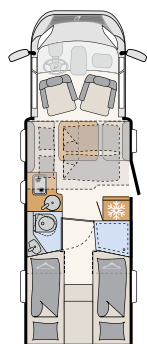

T 7052 EBL

5 soveplasser

Det angitte antallet soveplasser er et maksimumstall og til dels kun tilgjengelig i forbindelse med tilleggsutstyr.