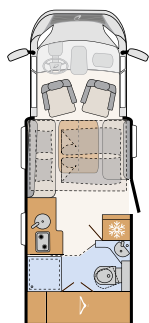

Ideell for våte klær: opphengsstang i dusjkabinettet (avhengig av modell).

70 cm bred inngangsdør med myggnetting

Hvit (standard)

T 6752 DBL

5 soveplasser

T 6762

4 soveplasser

T 6812 EB