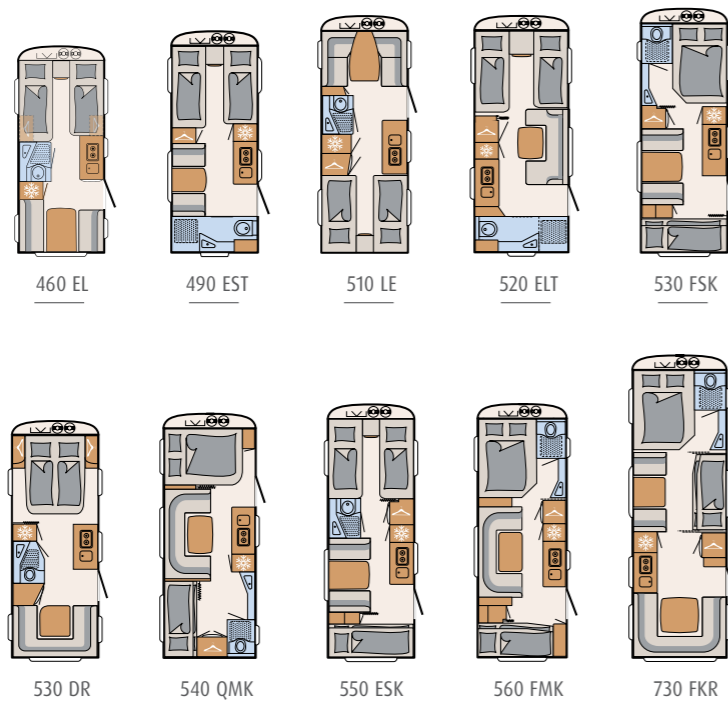

Utvendig design

Planløsninger

Stoffkombinasjoner

Høydepunkter

Du finner mer informasjon om den nye Nomad på:
www.dethleffs.no/nomad

1 Den 650 mm brede inngangsdøren med vindu, persienner og søppelbøtte er ekstra praktisk. Safelock-låsesystemet med to kraftige stålbolter sørger for at den også er trygg.

2 Understell fra AL-KO med støtdempere, selvjusterende AAA-bremser og antislingsystem.

3 Ganske enkelt god søvn 15 cm tykke 7-soners kaldskumsmadrasser av høy kvalitet på ergonomiske lamellbunner i tre gjør at alt ligger til rette for avslappende netter.

4 Luken over gassflaskene sparer plass ved at det åpnes parallelt med ytterveggen, slik at syklene på draget ikke må tas av.

5 Den eksklusive designstilen går igjen på badet med svarte armaturer og en hylle med servant i ett stykke.

6 Lampene på strømskinnene kan flyttes etter behov. Det samme gjelder den praktiske USB-kontakten.