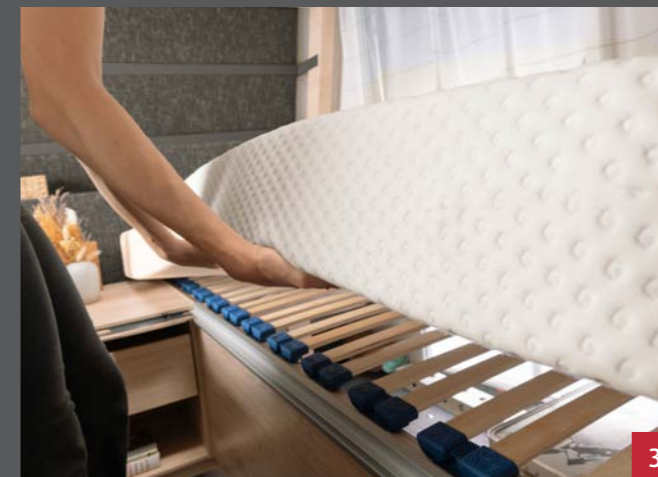

Utvendig design

Planløsninger

Stoffkombinasjoner

Selma (standardutstyr)

Olea

Lona

Høydepunkter

Du finner mer informasjon om den nye Nomad på:
www.dethleffs.no/nomad