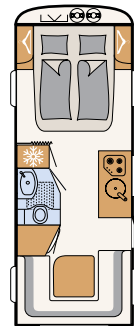

Großzügige Beinfreiheit bietet der höhenverstellbare Einsäulen-Hubtisch

Perfekter Schlafkomfort dank 7-Zonen Matratzen aus klimaregulierendem Material

Platz da: Das clevere Schienensystem für kleine Küchenhelfer ist Serie (grundrissbedingt)

Hammerschlag, weiß (Standard)

Glattblech, weiß

Glattblech, silber-metallic

460 EL
3 Schlafplätze

490 EST
3 Schlafplätze

510 LE
4 Schlafplätze

520 ELT
3 Schlafplätze

530 DR
4 Schlafplätze