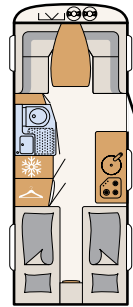

510 LE
4 Schlafplätze