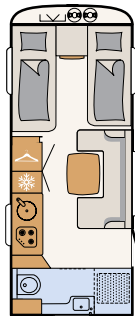

Großzügige Beinfreiheit bietet der höhenverstellbare Einsäulen-Hubtisch

Perfekter Schlafkomfort dank 7-Zonen Matratzen aus klimaregulierendem Material

Platz da: Das clevere Schienensystem für kleine Küchenhelfer ist Serie (grundrissbedingt)

Hammerschlag, weiß (Standard)

Glattblech, weiß

Glattblech, silber-metallic

460 EL
3 Schlafplätze

490 EST
3 Schlafplätze

510 LE
4 Schlafplätze

520 ELT
3 Schlafplätze

530 DR
4 Schlafplätze