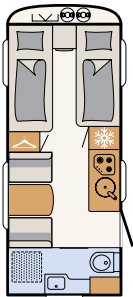

Großzügige Beinfreiheit bietet der höhenverstellbare Einsäulen-Hubtisch

Perfekter Schlafkomfort dank 7-Zonen Matratzen aus klimaregulierendem Material

Platz da: Das clevere Schienensystem für kleine Küchenhelfer ist Serie (grundrissbedingt)

Hammerschlag, weiß (Standard)

Glattblech, weiß

Glattblech, silber-metallic

460 EL
3 Schlafplätze

490 EST
3 Schlafplätze

510 LE
4 Schlafplätze

520 ELT
3 Schlafplätze

530 DR
4 Schlafplätze